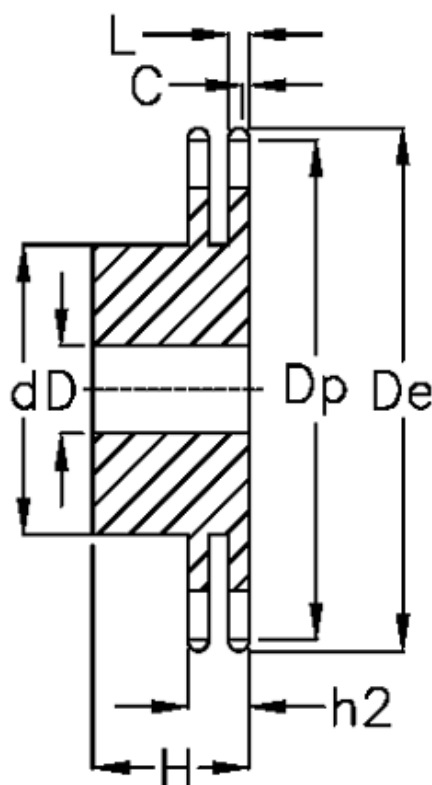

Varenummer: 616012008012
Beskrivelse: Navhjul 16 B-2 Z=12 duplex
forboret

Mål

Antal tænder	= 12	H = 70
C	= 2.5	h2 = 47.7
d	= 72	L = 15.8
D	= 20±0,5	
De	= 109	
Dp	= 98.14	
For kædebetegnelse	= 16 B-2	
For kæde størrelse	= 1" x 17,02 mm	